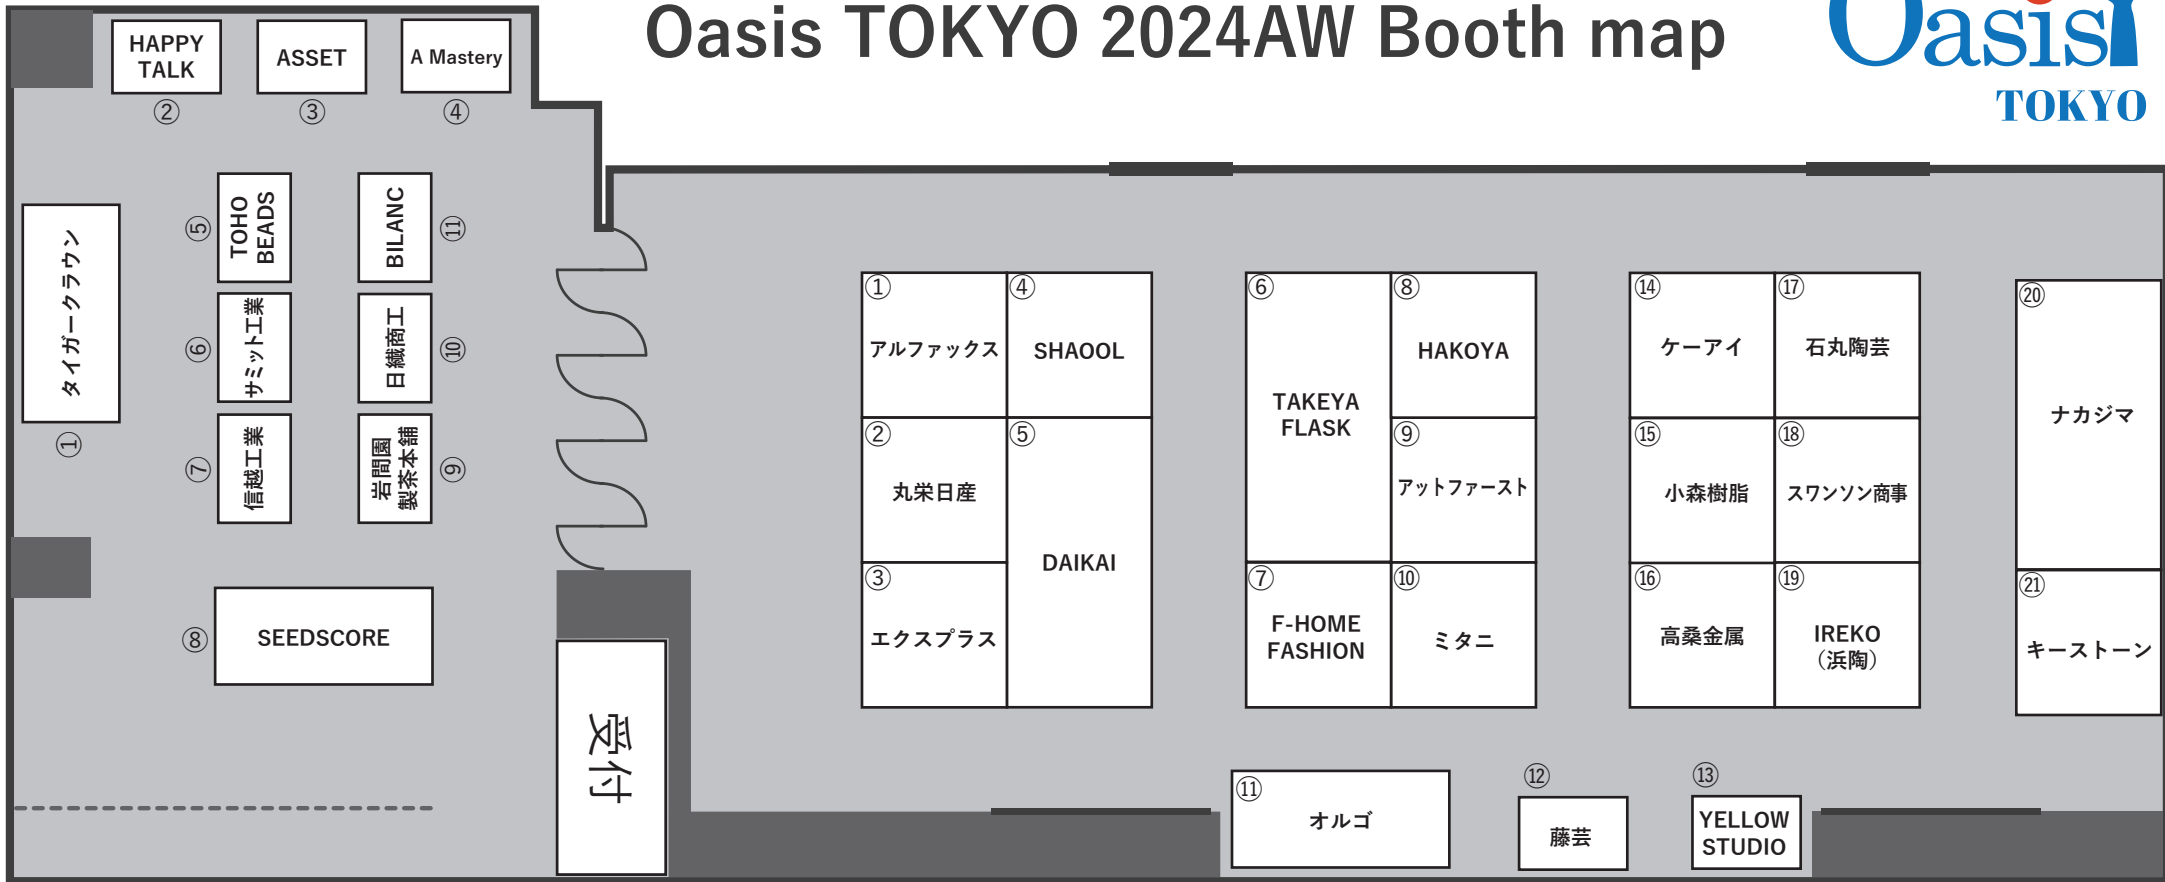

Oasis TOKYO 2024AW Booth map

Foyer Area

- | | |
|--------------|-------------|
| ① タイガークラウン | ⑦ 信越工業 |
| ② HAPPY TALK | ⑧ SEEDSCORE |
| ③ ASSET | ⑨ 岩間園製茶本舗 |
| ④ A Mastery | ⑩ 日織商工 |
| ⑤ TOHO BEADS | ⑪ BILANC |
| ⑥ サミット工業 | |

A Hall Area

- | | | | |
|----------------|------------------|-----------------|----------|
| ① アルファックス | ⑦ F-HOME FASHION | ⑬ YELLOW STUDIO | ⑲ IREKO |
| ② 丸栄日産 | ⑧ HAKOYA | ⑭ ケーアイ | ⑳ ナカジマ |
| ③ エクスプラス | ⑨ アットファースト | ⑮ 小森樹脂 | ㉑ キーストーン |
| ④ SHAOOL | ⑩ ミタニ | ⑯ 高桑金属 | |
| ⑤ DAIKAI | ⑪ オルゴ | ⑰ 石丸陶芸 | |
| ⑥ TAKEYA FLASK | ⑫ 藤芸 | ⑱ スワンソン商事 | |